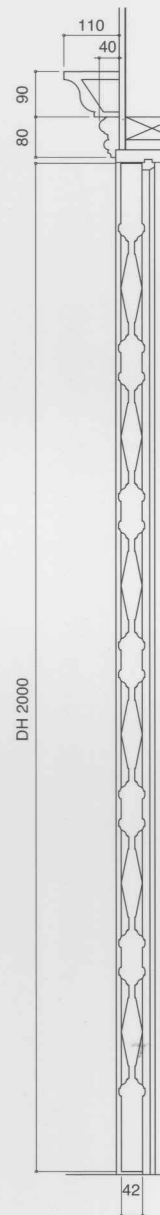

# HAND CARVED DOOR

木彫扉

Custom-made doors are available on request.  
ご要望により特注サイズ、別注制作も承ります。

DOR-01,DEC-05 SET