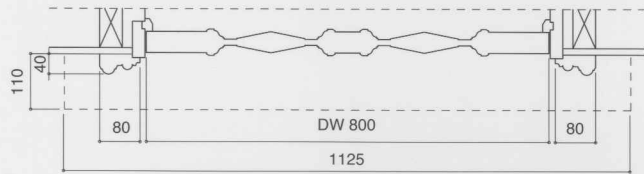

# HAND CARVED DOOR

木彫扉

Custom-made doors are available on request.  
ご要望により特注サイズ、別注制作も承ります。

DOR-01,DEC-05 SET