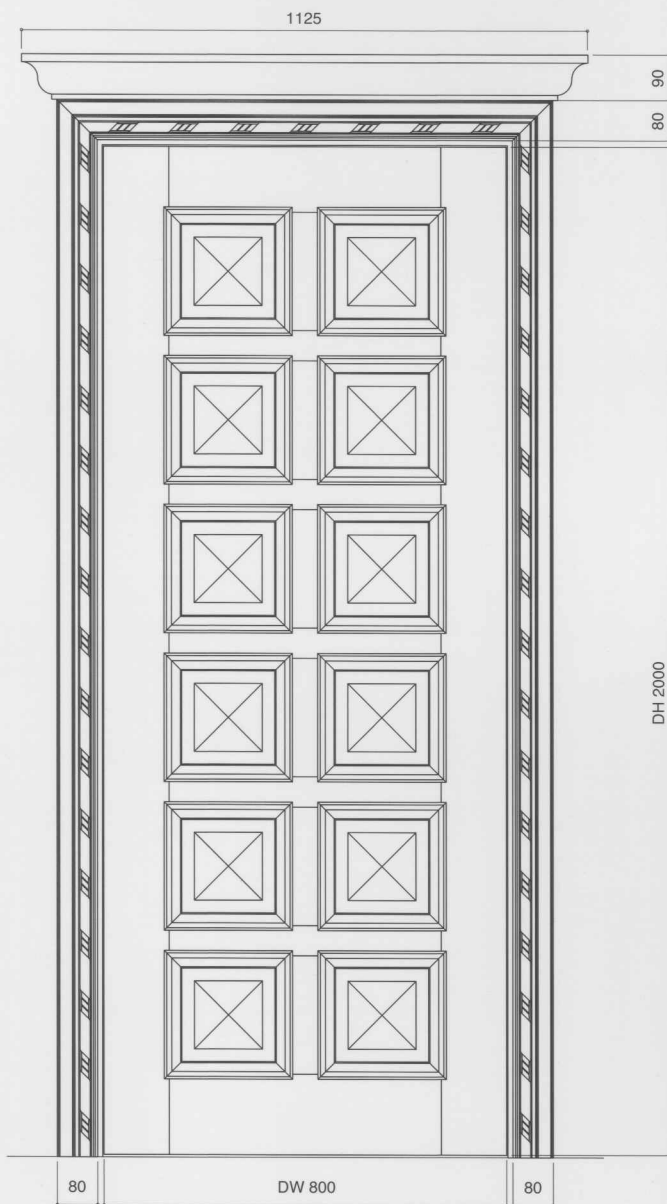

# HAND CARVED DOOR

木彫扉

Custom-made doors are available on request.  
ご要望により特注サイズ、別注制作も承ります。

DOR-01,DEC-05 SET