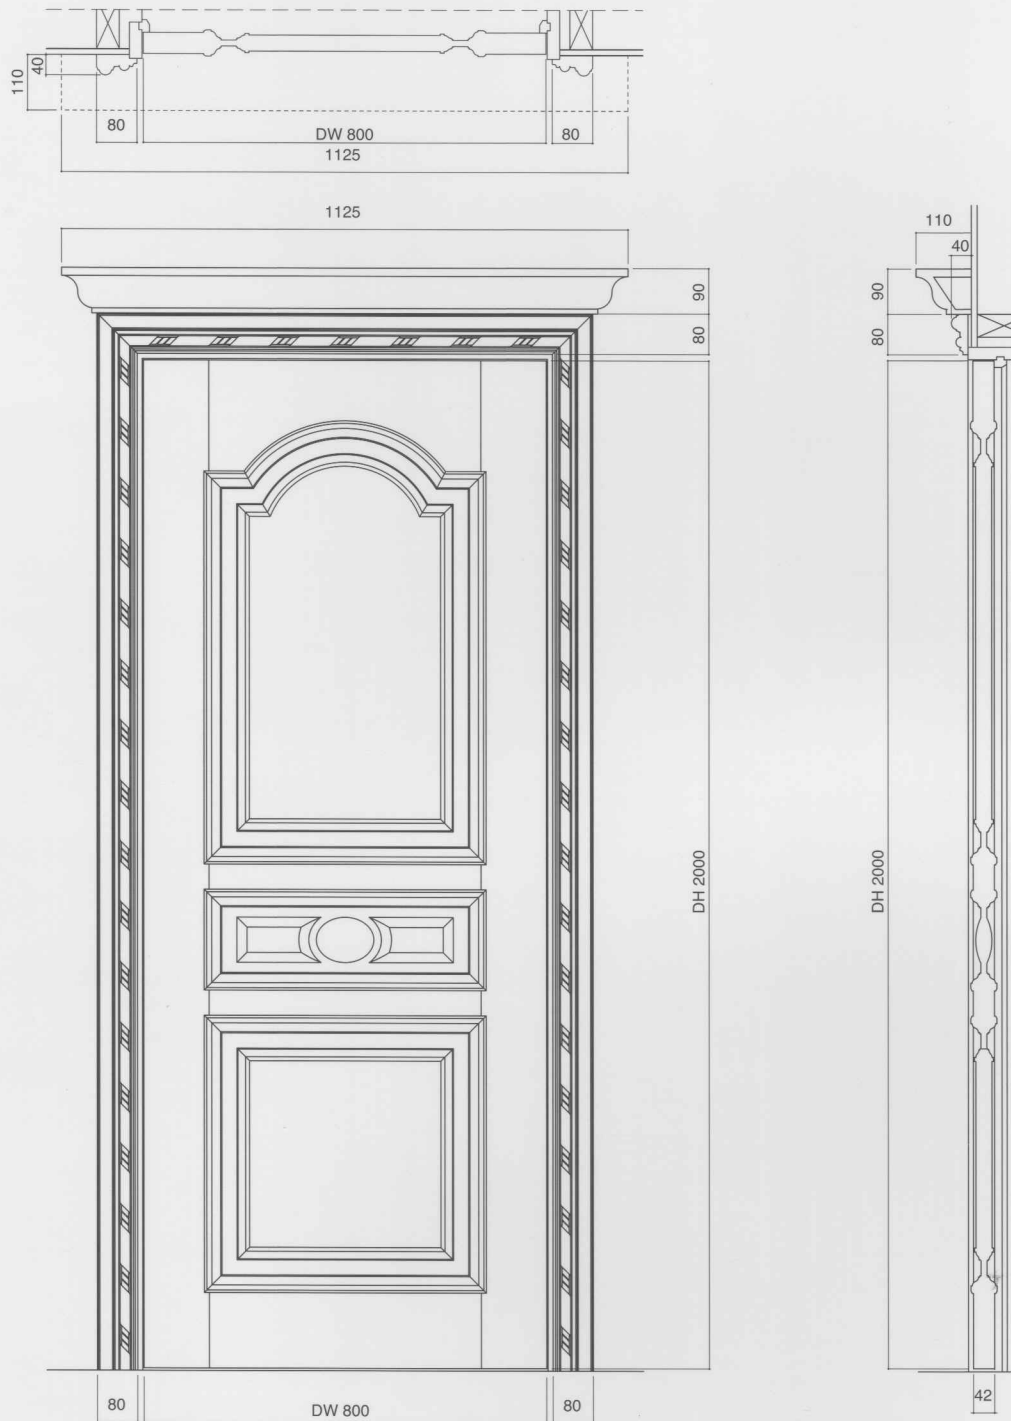

# HAND CARVED DOOR

木彫扉

Custom-made doors are available on request.  
ご要望により特注サイズ、別注制作も承ります。

DOR-02, DEC-05 SET