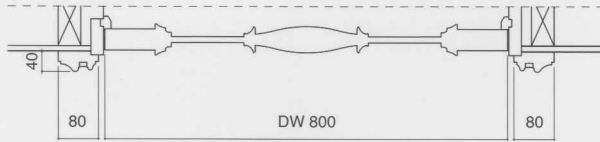

HAND CARVED DOOR

木彫扉

Custom-made doors are available on request.
ご要望により特注サイズ、別注制作も承ります。

DOR-03,DEC-06 SET