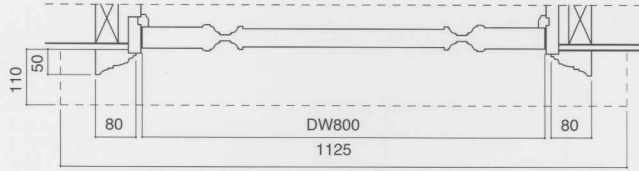

# HAND CARVED DOOR

木彫扉

Custom-made doors are available on request.  
ご要望により特注サイズ、別注制作も承ります。

DOR-04,DEC-07 SET