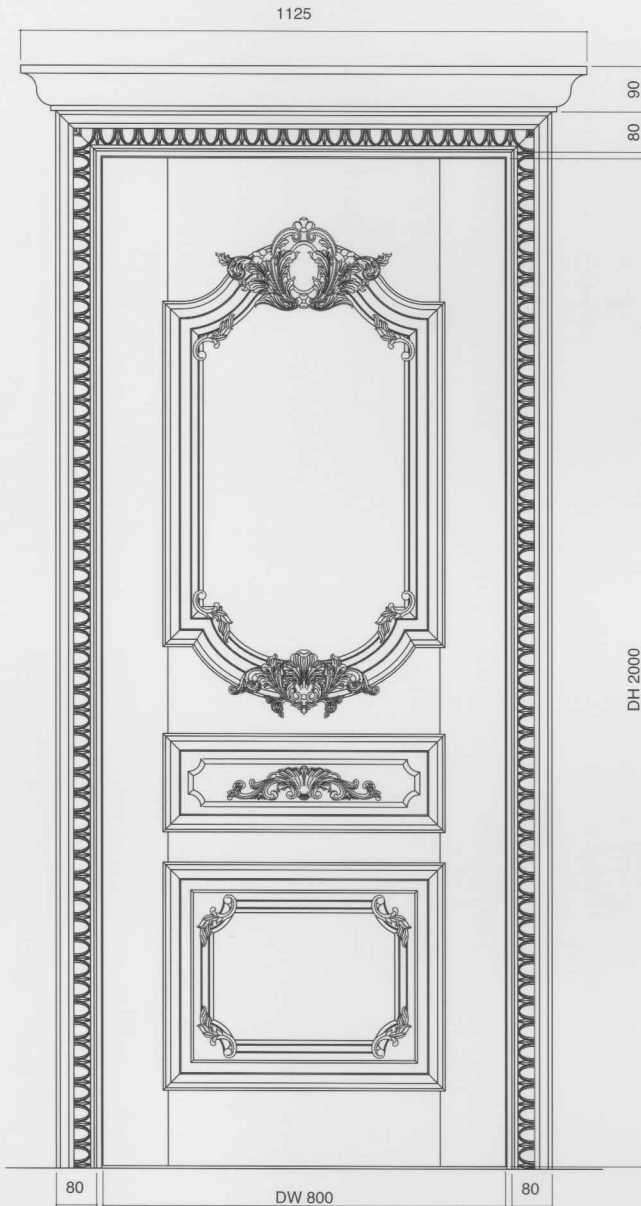

# HAND CARVED DOOR

木彫扉

Custom-made doors are available on request.  
ご要望により特注サイズ、別注制作も承ります。

DOR-04,DEC-07 SET