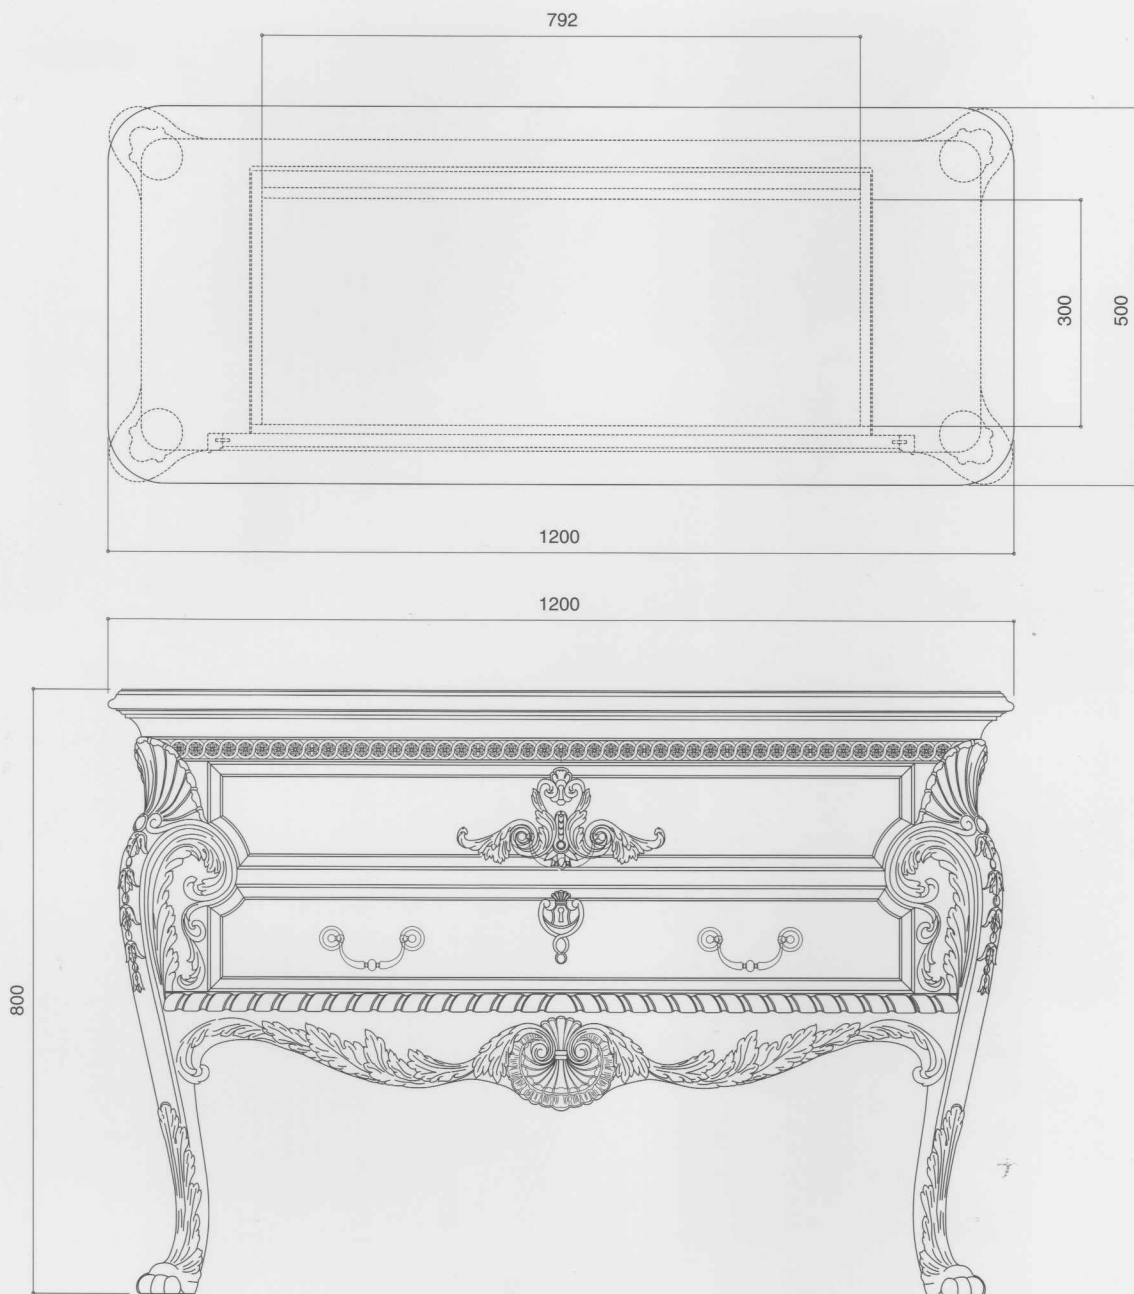

# HAND CARVED COMMODE

木彫コモド

Custom-made commode are available on request.

ご希望により特注サイズも制作できます。

**CST-01**  
W1200×D500×H800mm