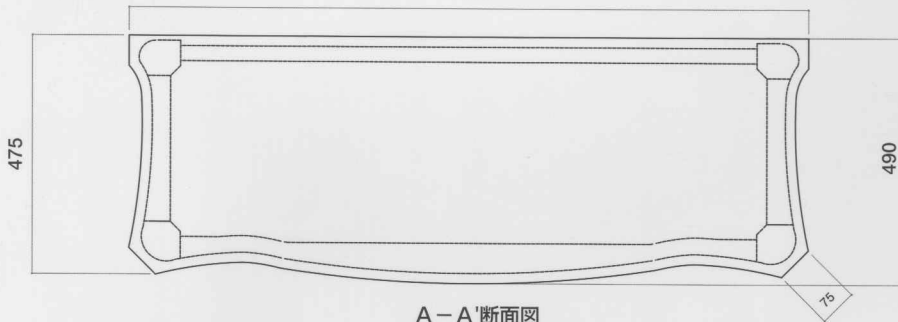

COUNTER DESK

カウンターデスク

A-A'断面図

1910

CTD-005 W1910xD500xH1100mm
S=1/15

CONSOLE TABLE

コンソールテーブル

1350

A-A'断面図

1350

CSL-A01 W1350xD490xH950mm
S=1/15