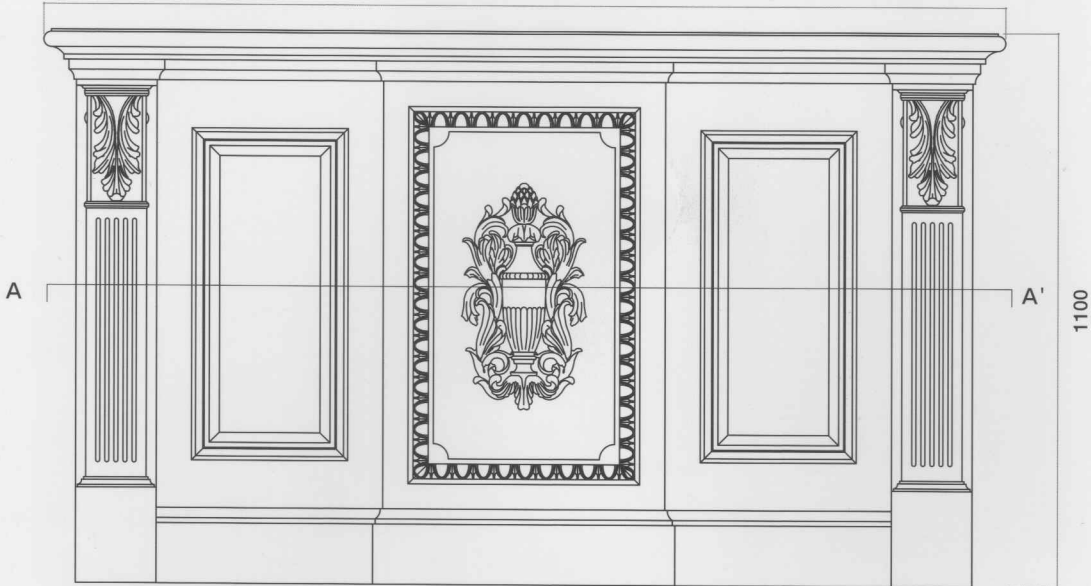

COUNTER DESK

カウンターデスク

A-A'断面図

1910

CTD-005 W1910xD500xH1100mm
S=1/15

CONSOLE TABLE

コンソールテーブル

1350

A-A'断面図

1350

CSL-A01 W1350xD490xH950mm
S=1/15