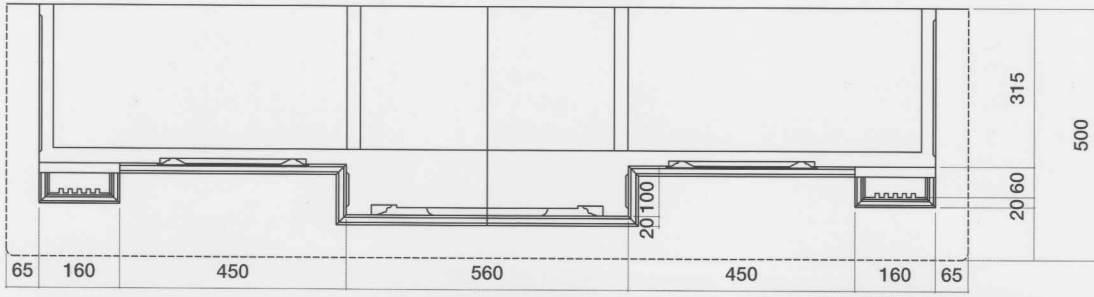

COUNTER DESK

カウンターデスク

A-A'断面図

1910

CTD-005 W1910xD500xH1100mm
S=1/15

CONSOLE TABLE

コンソールテーブル

1350

A-A'断面図

1350

CSL-A01 W1350xD490xH950mm
S=1/15