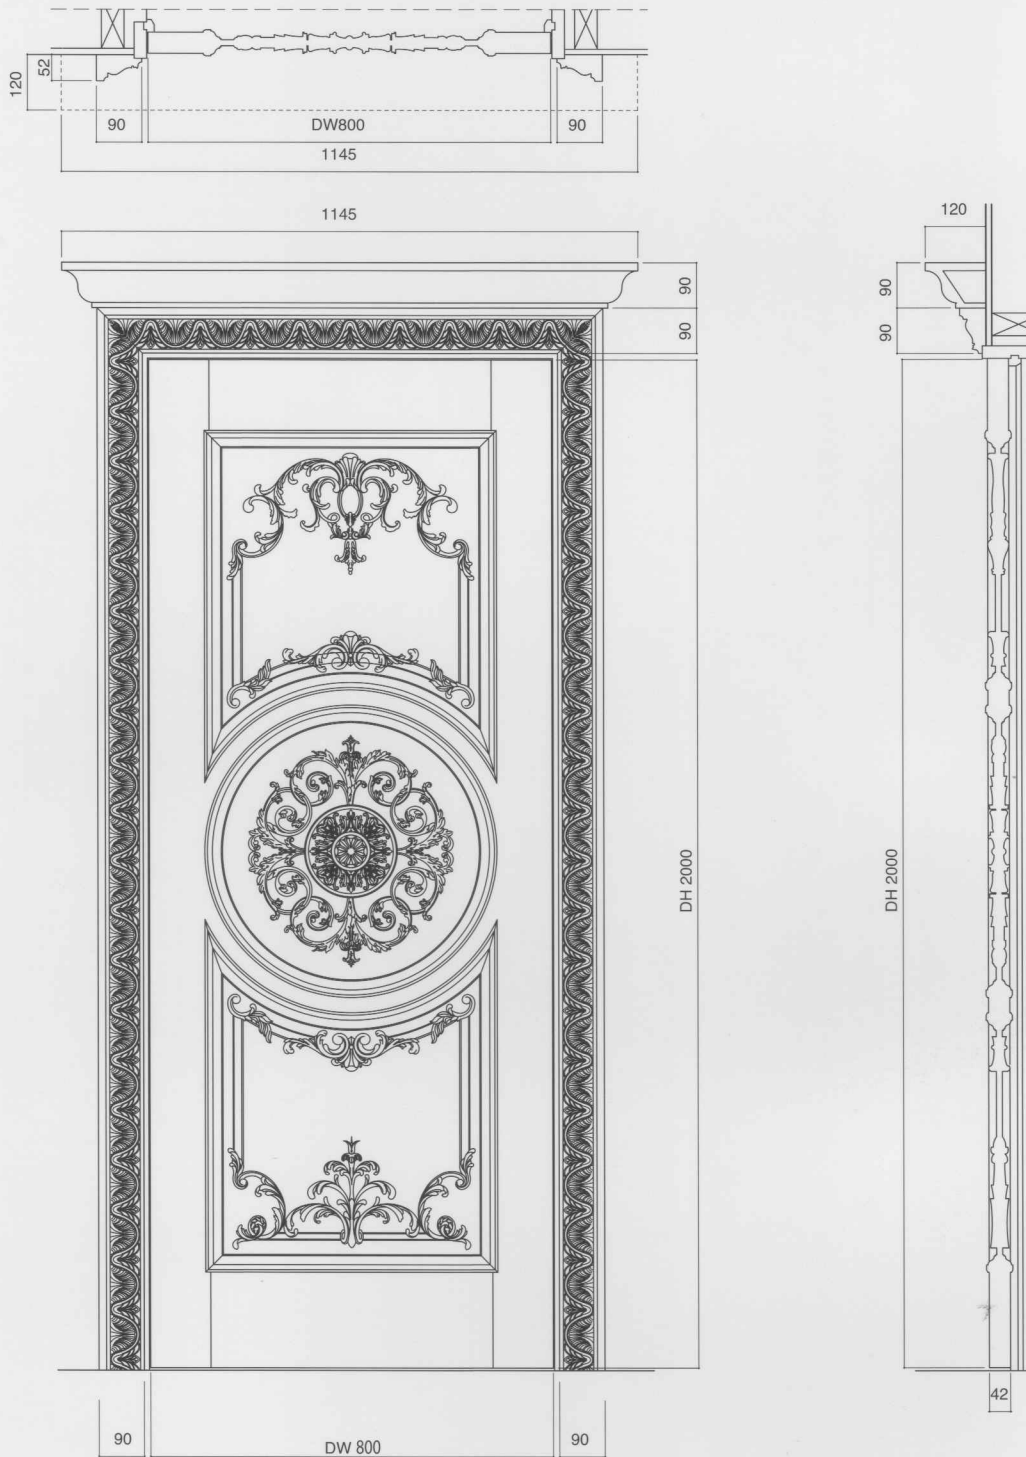

# HAND CARVED DOOR

木彫扉

Custom-made doors are available on request.  
ご要望により特注サイズ、別注制作も承ります。

DOR-05, DEC-08 SET